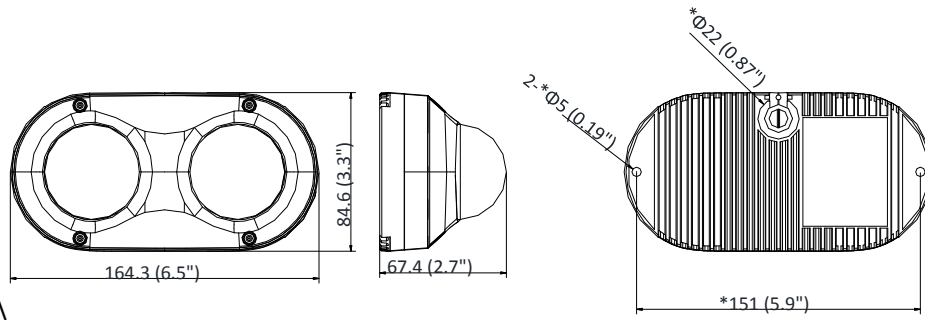

Dimension

Unit: mm(inch)

Accessory

▪ Optional

DS-1280ZJ-DE7	DS-1270ZJ-DE7
Junction Box	Adapter Cap