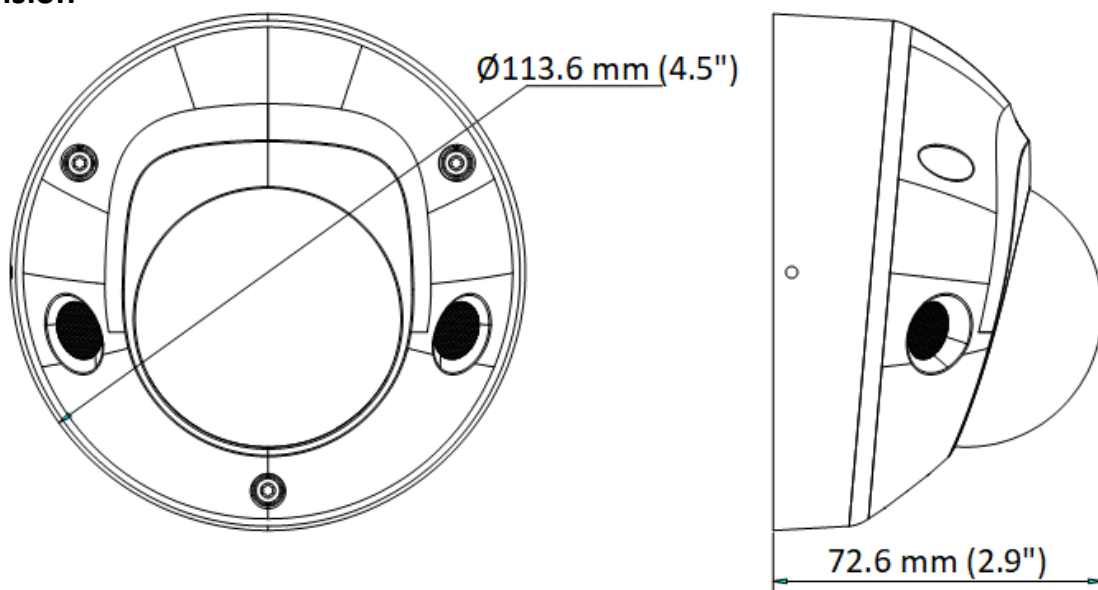

DS-2CD2583G2-I (2.8/4 mm)

DS-2CD2583G2-IS (2.8 mm) (BLACK)

▪ Dimension

Unit: mm (inch)

▪ **Accessory**

▪ **Optional**

<p>DS-1276ZJ-SUS Corner Mount</p>	<p>DS-1275ZJ-SUS Vertical Pole Mount</p>	<p>DS-1275ZJ-SUS(Black) Vertical Pole Mount</p>	<p>DS-1272ZJ-120 Wall Mount</p>	<p>DS-1280ZJ-DM46(Black) Junction Box</p>
				
<p>DS-1276ZJ-SUS(Black) Corner Mount</p>	<p>DS-1280ZJ-DM46 Junction Box</p>	<p>DS-1272ZJ-120B Wall Mount</p>	<p>DS-1271ZJ-120(Black) Pendant Mount</p>	<p>DS-1271ZJ-120 Pendant Mount</p>
				